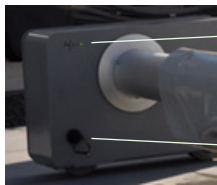

Témoin lumineux de charge

Connecteur pour charger la batterie

ROBUSTESSE

- **Toile PVC haute performance 700g/m²,** résistante aux intempéries et à l'usure.
- **Traverses en aluminium renforcées et invisibles,** de plus de 4 mm d'épaisseur, avec protection par patins réglables.