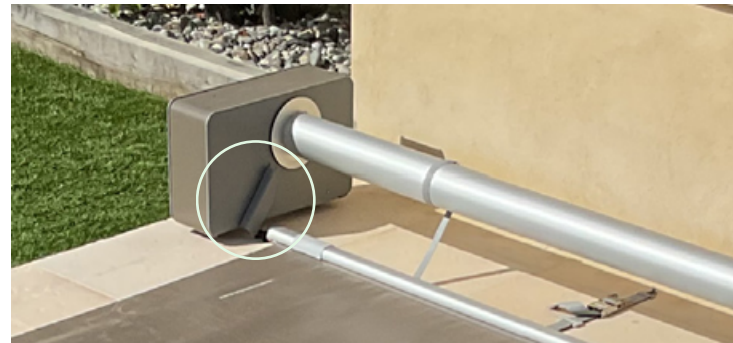

FABRICATION
FRANÇAISE

GARANTIE*
STRUCTURE
TABLIER

*Selon conditions générales de vente

NORME NF
P 90-308

RECHARGE
BATTERIE
FILAIRE

CONFORT & FACILITÉ D'UTILISATION

- **Ouverture et fermeture très rapide :** de 30 secondes à 1 minute (selon modèle), avec télécommande sans fil infrarouge.

- **Fonctionnement sans raccordement électrique** grâce à deux batteries régulées électroniquement permettant jusqu'à 15 enroulements/déroulements par charge complète.

Témoin lumineux de charge

Connecteur pour charger la batterie

ROBUSTESSE

- **Toile PVC haute performance 700g/m²,** résistante aux intempéries et à l'usure.
- **Traverses en aluminium renforcées et invisibles,** de plus de 4 mm d'épaisseur, avec protection par patins réglables.

- **Répartition équilibrée des forces sur toute la largeur de la toile pour un mouvement fluide et stable :** Enroulement et déroulement parfaitement maîtrisés, sans aucun frottement au sol. Ce système innovant limite l'usure du moteur, prolonge sa durée de vie et garantit une motorisation performante, même sur les bassins de grandes dimensions.

PERFORMANCE & SÉCURITÉ GARANTIES

Technologie brevetée

- **Tension automatique sans réglage :** Grâce à sa rampe latérale, la couverture se plaque et se tend automatiquement au sol, sans intervention manuelle, assurant une protection optimale en quelques secondes. Une solution qui réduit les manipulations au quotidien.