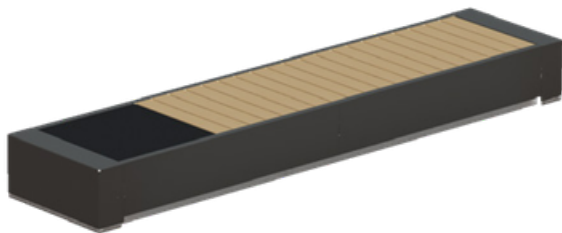

AUTONOMIE

- **Panneau solaire intégré**
  15 enroulements/déroulements par charge complète.