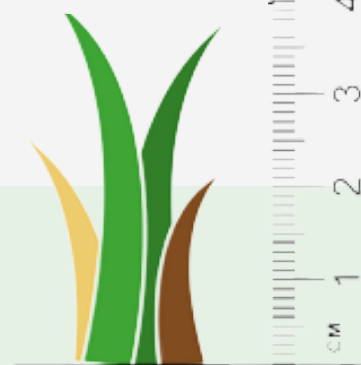

LES ESSAIS

Stabilité UV	→	Échelle 3 (UNE-EN 20105-A02)
Perméabilité	→	32,5l/min/m² (UNE-EN 12616:2014)
Inflammabilité	→	Classe 2 (UNE-EN 13501-1 Efl)
Arrachement fibre	→	Supérieur 30N (ISO 4919:1978)
Toxicité	→	Non toxique (EN 13501 DoI-s1)

45mm