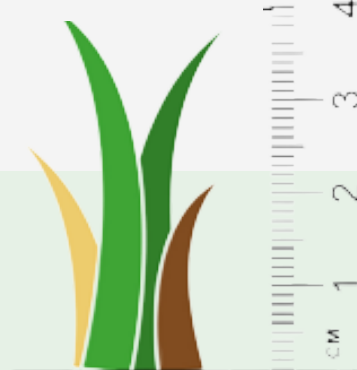

LES ESSAIS

Stabilité UV	→	Échelle 3 (UNE-EN 20105-A02)
Perméabilité	→	32,5l/min/m² (UNE-EN 12616:2014)
Inflammabilité	→	Classe 2 (UNE-EN 13501-1 Efl)
Arrachement fibre	→	Supérieur à 30N (ISO 4919:1978)
Toxicité	→	Non toxique (EN 13501 DoI-s1)

45mm