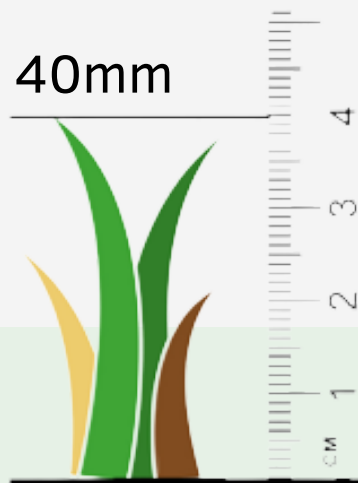

LES ESSAIS

Stabilité UV	→	Échelle 3 (UNE-EN 20105-A02)
Perméabilité	→	32,5l/min/m² (UNE-EN 12616:2014)
Inflammabilité	→	Classe 2 (UNE-EN 13501-1 Efl)
Arrachement fibre	→	Supérieur à 30N (ISO 4919:1978)
Toxicité	→	Non toxique (EN 13501 DoI-s1)

40mm