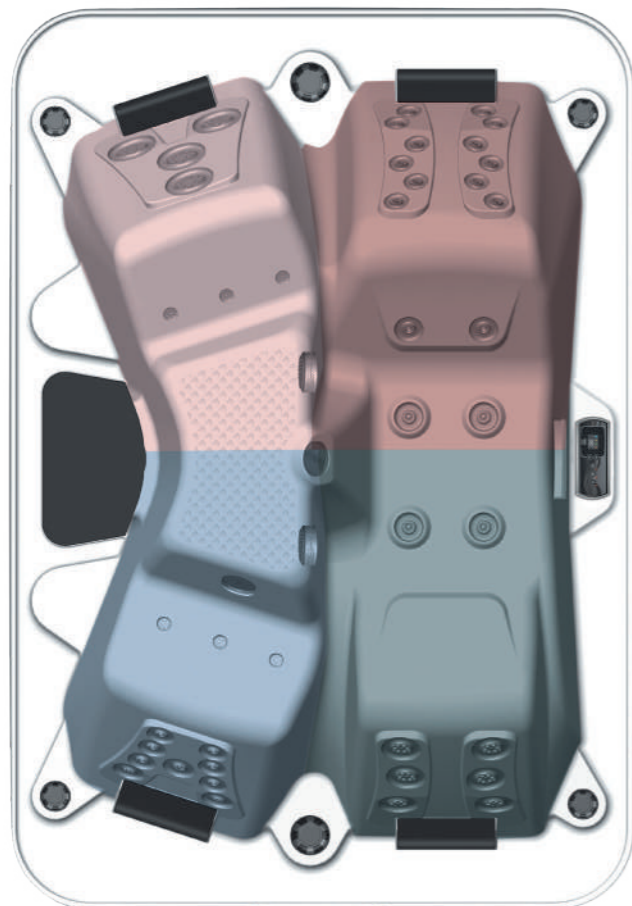

2 positions
assises
2 positions
allongées

SPA ARCACHON

Spa compact 3 places qui
peut s'utiliser à 4 personnes.

SPA ARCACHON

Présentation système de massage Cosy

Compact
2 300 x 1 600 x 780

Inférieur à 80 cm
(passe dans
les encadrements
de porte)

Poids à vide
300 kg

Capacité
750 L

4 POSITIONS DE MASSAGE

**Massage
RELAX**

**Massage
DYNAMIQUE**

**Massage
ENVELOPPANT**

**Massage
DÉTENTE**

		COSY	PREMIUM	PLATINUM
Nombre de buses		26	37	37
Nombre d'injecteurs		-	-	6
Pompe bi-vitesse (recirculation et massage)	Massage	2 Cv	2 Cv	2 Cv
	Puissance de recirculation	0,47 Cv	0,47 Cv	0,47 Cv
Pompe de massage supplémentaire	Puissance	-	2 Cv	2 Cv
	Nombre	-	1	1
Soufflerie		-	-	1 Cv (736W)
Turbo		-	-	✓
Ambiance lumineuse	Par Spot	✓	✓	✓
Bluetooth		-	-	✓

1Cv = 736W

LES TABLIERS

Aspect bois clair
lumineux*

Aspect bois foncé
lumineux*

Aspect claustra
lumineux

Aspect bardage
farmhouse noir lumineux

Aspect lambris bleu gris
lumineux

Aspect lambris noir
lumineux

Aspect noyer
lumineux

Aspect bois*

Aspect bois
gris

Aspect ébène
tressé*

*Disponible avec le massage Cosy

COULEURS DE COQUE

Blanc*

Alba