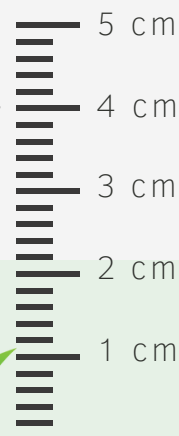

LES ESSAIS

Stabilité UV	→	Échelle 3 (UNE-EN 20105-A02)
Perméabilité	→	32,5l/min/m² (UNE-EN 12616:2014)
Inflammabilité	→	Classe 2 (UNE-EN 13501-1 Efl)
Arrachement fibre	→	Supérieur à 30N (ISO 4919:1978)
Toxicité	→	Non toxique (EN 13501 DoI-s1)

40mm