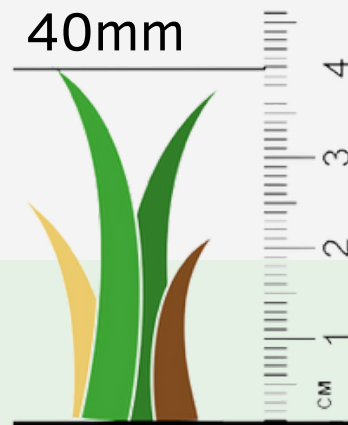

LES ESSAIS

Stabilité UV	→	Échelle 3 (UNE-EN 20105-A02)
Perméabilité	→	32,5l/min/m² (UNE-EN 12616:2014)
Inflammabilité	→	Classe 2 (UNE-EN 13501-1 Efl)
Arrachement fibre	→	Supérieur à 30N (ISO 4919:1978)
Toxicité	→	Non toxique (EN 13501 DoI-s1)

40mm